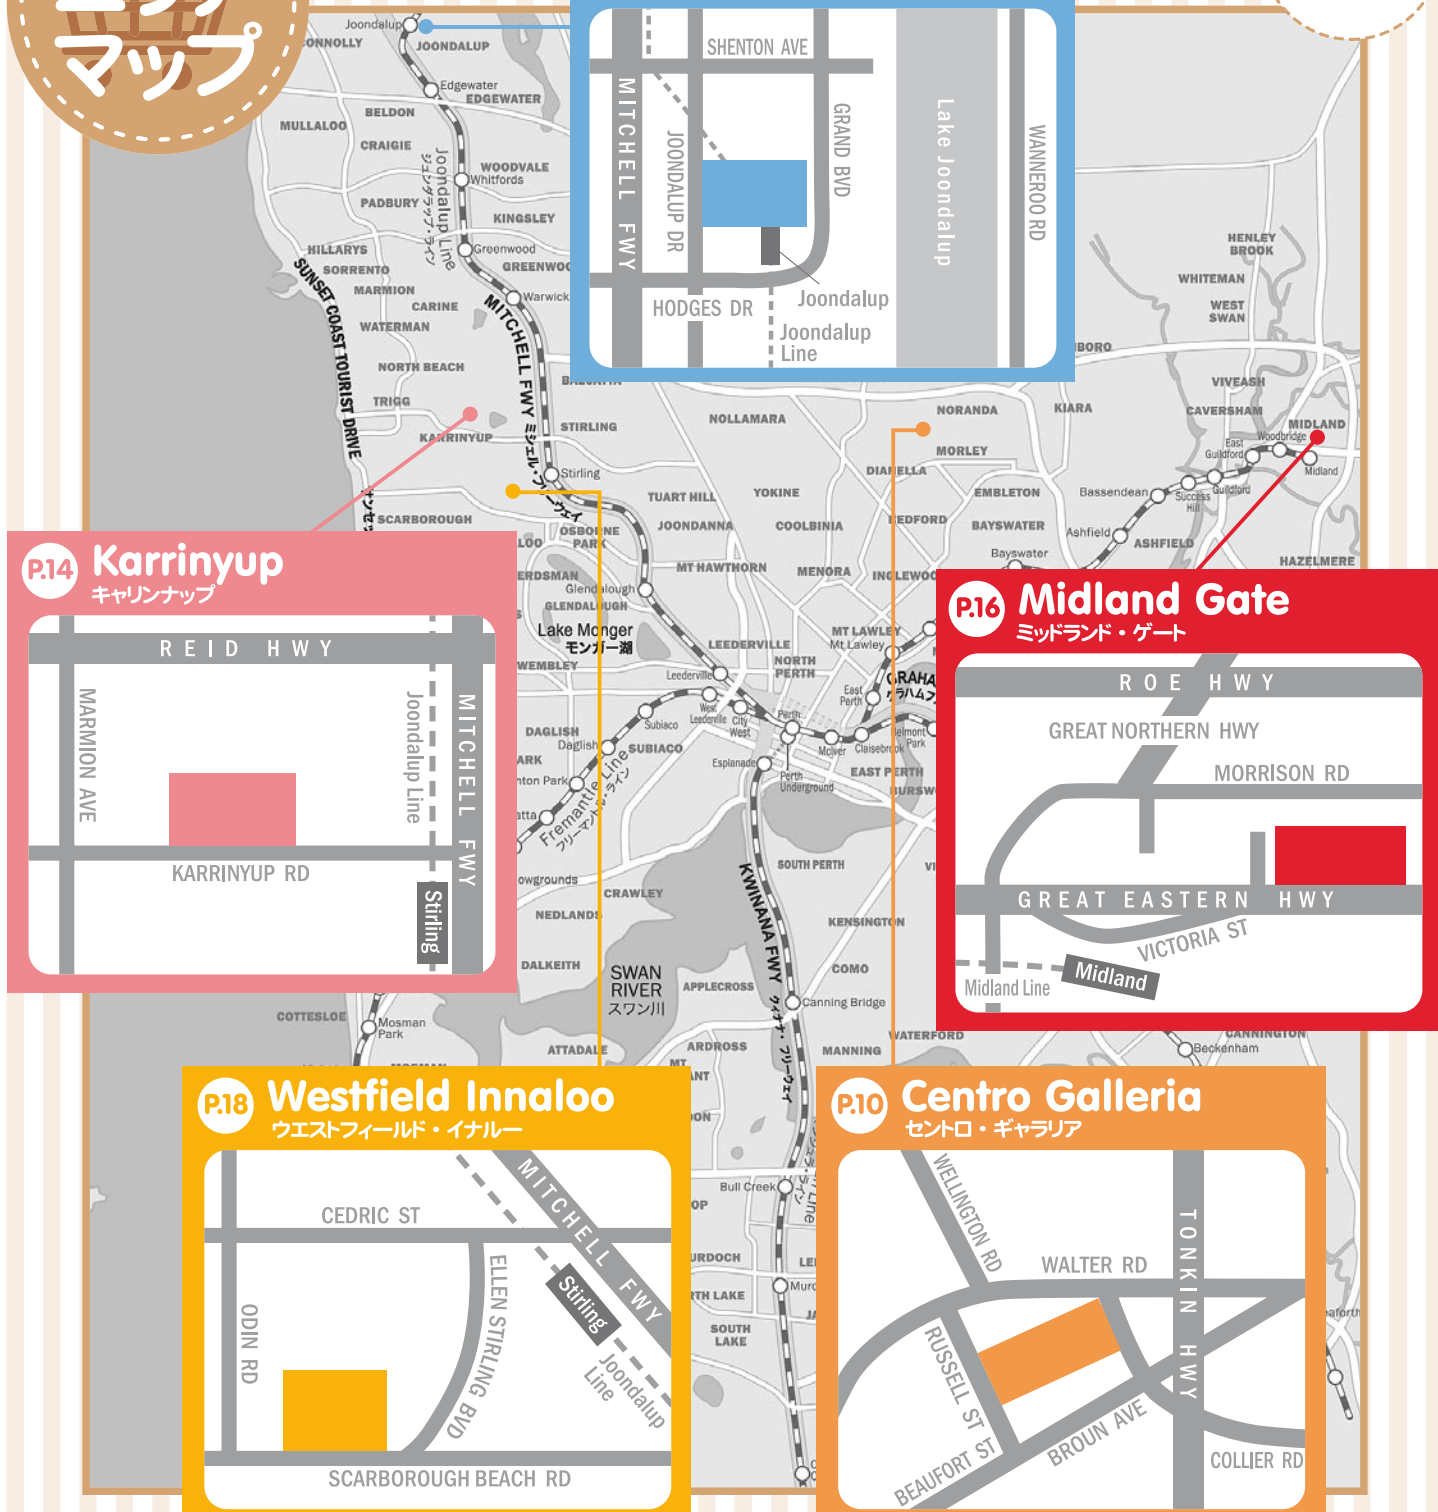

女性や子連れ家族にも頼もしい味方!

パース周辺のショッピングセンター 10選

P.15 Lakeside Joondalup
レイクサイド・ジュンダラップ

SHENTON AVE
MITCHELL FWY
GRAND BVD
WANNEROOD RD
HODGES DR
Joondalup Line

P.14 Karrinyup
キャリンナップ

REID HWY
MARMION AVE
KARRINYUP RD
Mitchell Fwy
Stirling

P.16 Midland Gate
ミッドランド・ゲート

ROE HWY
GREAT NORTHERN HWY
MORRISON RD
GREAT EASTERN HWY
VICTORIA ST
Midland Line
Midland

P.18 Westfield Innaloo
ウエストフィールド・イナルー

CEDRIC ST
ODIN RD
ELLEN STIRLING BVD
SCARBOROUGH BEACH RD
Mitchell Fwy
Stirling
Joondalup Line

P.10 Centro Galleria
セントロ・ギャラリア

WELLINGTON RD
WALTER RD
TONKIN HWY
RUSSEL ST
BEAUFORT ST
BROWN AVE
COLLIER RD