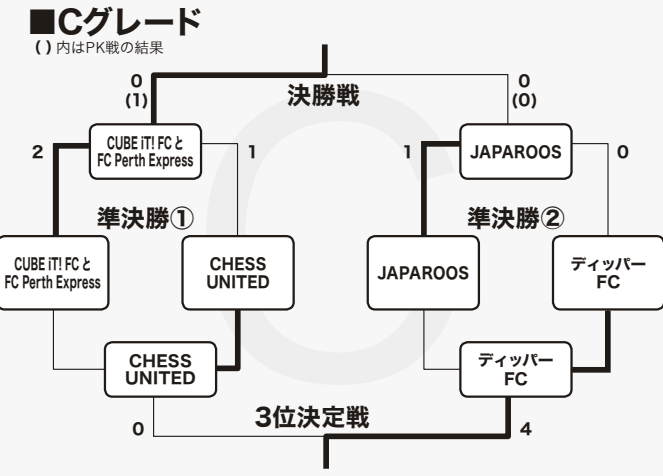

個人賞を受賞された方々

敢闘賞
Aグレード決勝戦で決勝点につながる絶妙なアシストを送った『負けず嫌い』のYutaka選手には、Fast Link Cubeから同社の国際航空宅配便券が贈られた。

特別賞
他のチームでケガをした選手にすぐに駆けつけ処置を行なった『負けず嫌い』のYutaka選手には、Fast Link CubeからオリジナルTシャツが贈られた。

特別賞
女性選手ながらゴールを決め、男性選手に引けを取らないプレーを見せた『FCやまと』のIkumi選手には、Fast Link CubeからオリジナルTシャツが贈られた。

各チーム大会後の感想

Team Lasagna Matteo Drudi さん
「ニュージーランド、チェコ、イタリア出身のインターナショナルチームで参加しました。初参加だったけど、試合結果はとてもよかったと思います。全てのチームと運営してくれた皆にありがとうございます」

ディッパー FC まきのさん
『『目指せ1勝』を胸に、1ヶ月半前から練習してきました。ですが、結果は残念でした。もう少しいい試合ができると思っていました。ぜひ次回も参加して、今回の雪辱を晴らしたいと思っています』

負けず嫌い Yuta さん
「前回大会に続き2連覇できた勝因はやっぱり“負けず嫌いだった”ということですね。次回大会は、3連覇目指してがんばります。優勝チームとして、次回もまた皆さんのチャレンジを待っています！」

JAPAROOS 黒崎順一さん
「本戦で1勝することができ、最下位にはならなかったのが、良かったかなと思います。今回は参加者も国際色豊かで、女性プレーヤーも増え、回を重ねる毎によくなってきている大会だと思います」

CHESS UNITED Iky Matsuo さん
「みんなで楽しくプレーできればと思いましたが、チームワークはもうめっちゃくちゃでしたね。これを教訓に、これからもっと練習しないと。全チームが午後まで試合ができる形式で、みんな楽しめてよかったと思います」

FC TASO Taso さん
「できれば優勝したいと思っていましたが、決勝戦での1つのミスが響いて、負けてしまい悔しいです。また次回、参加させていただきたいと思います。全体的にもすごく楽しかったです」